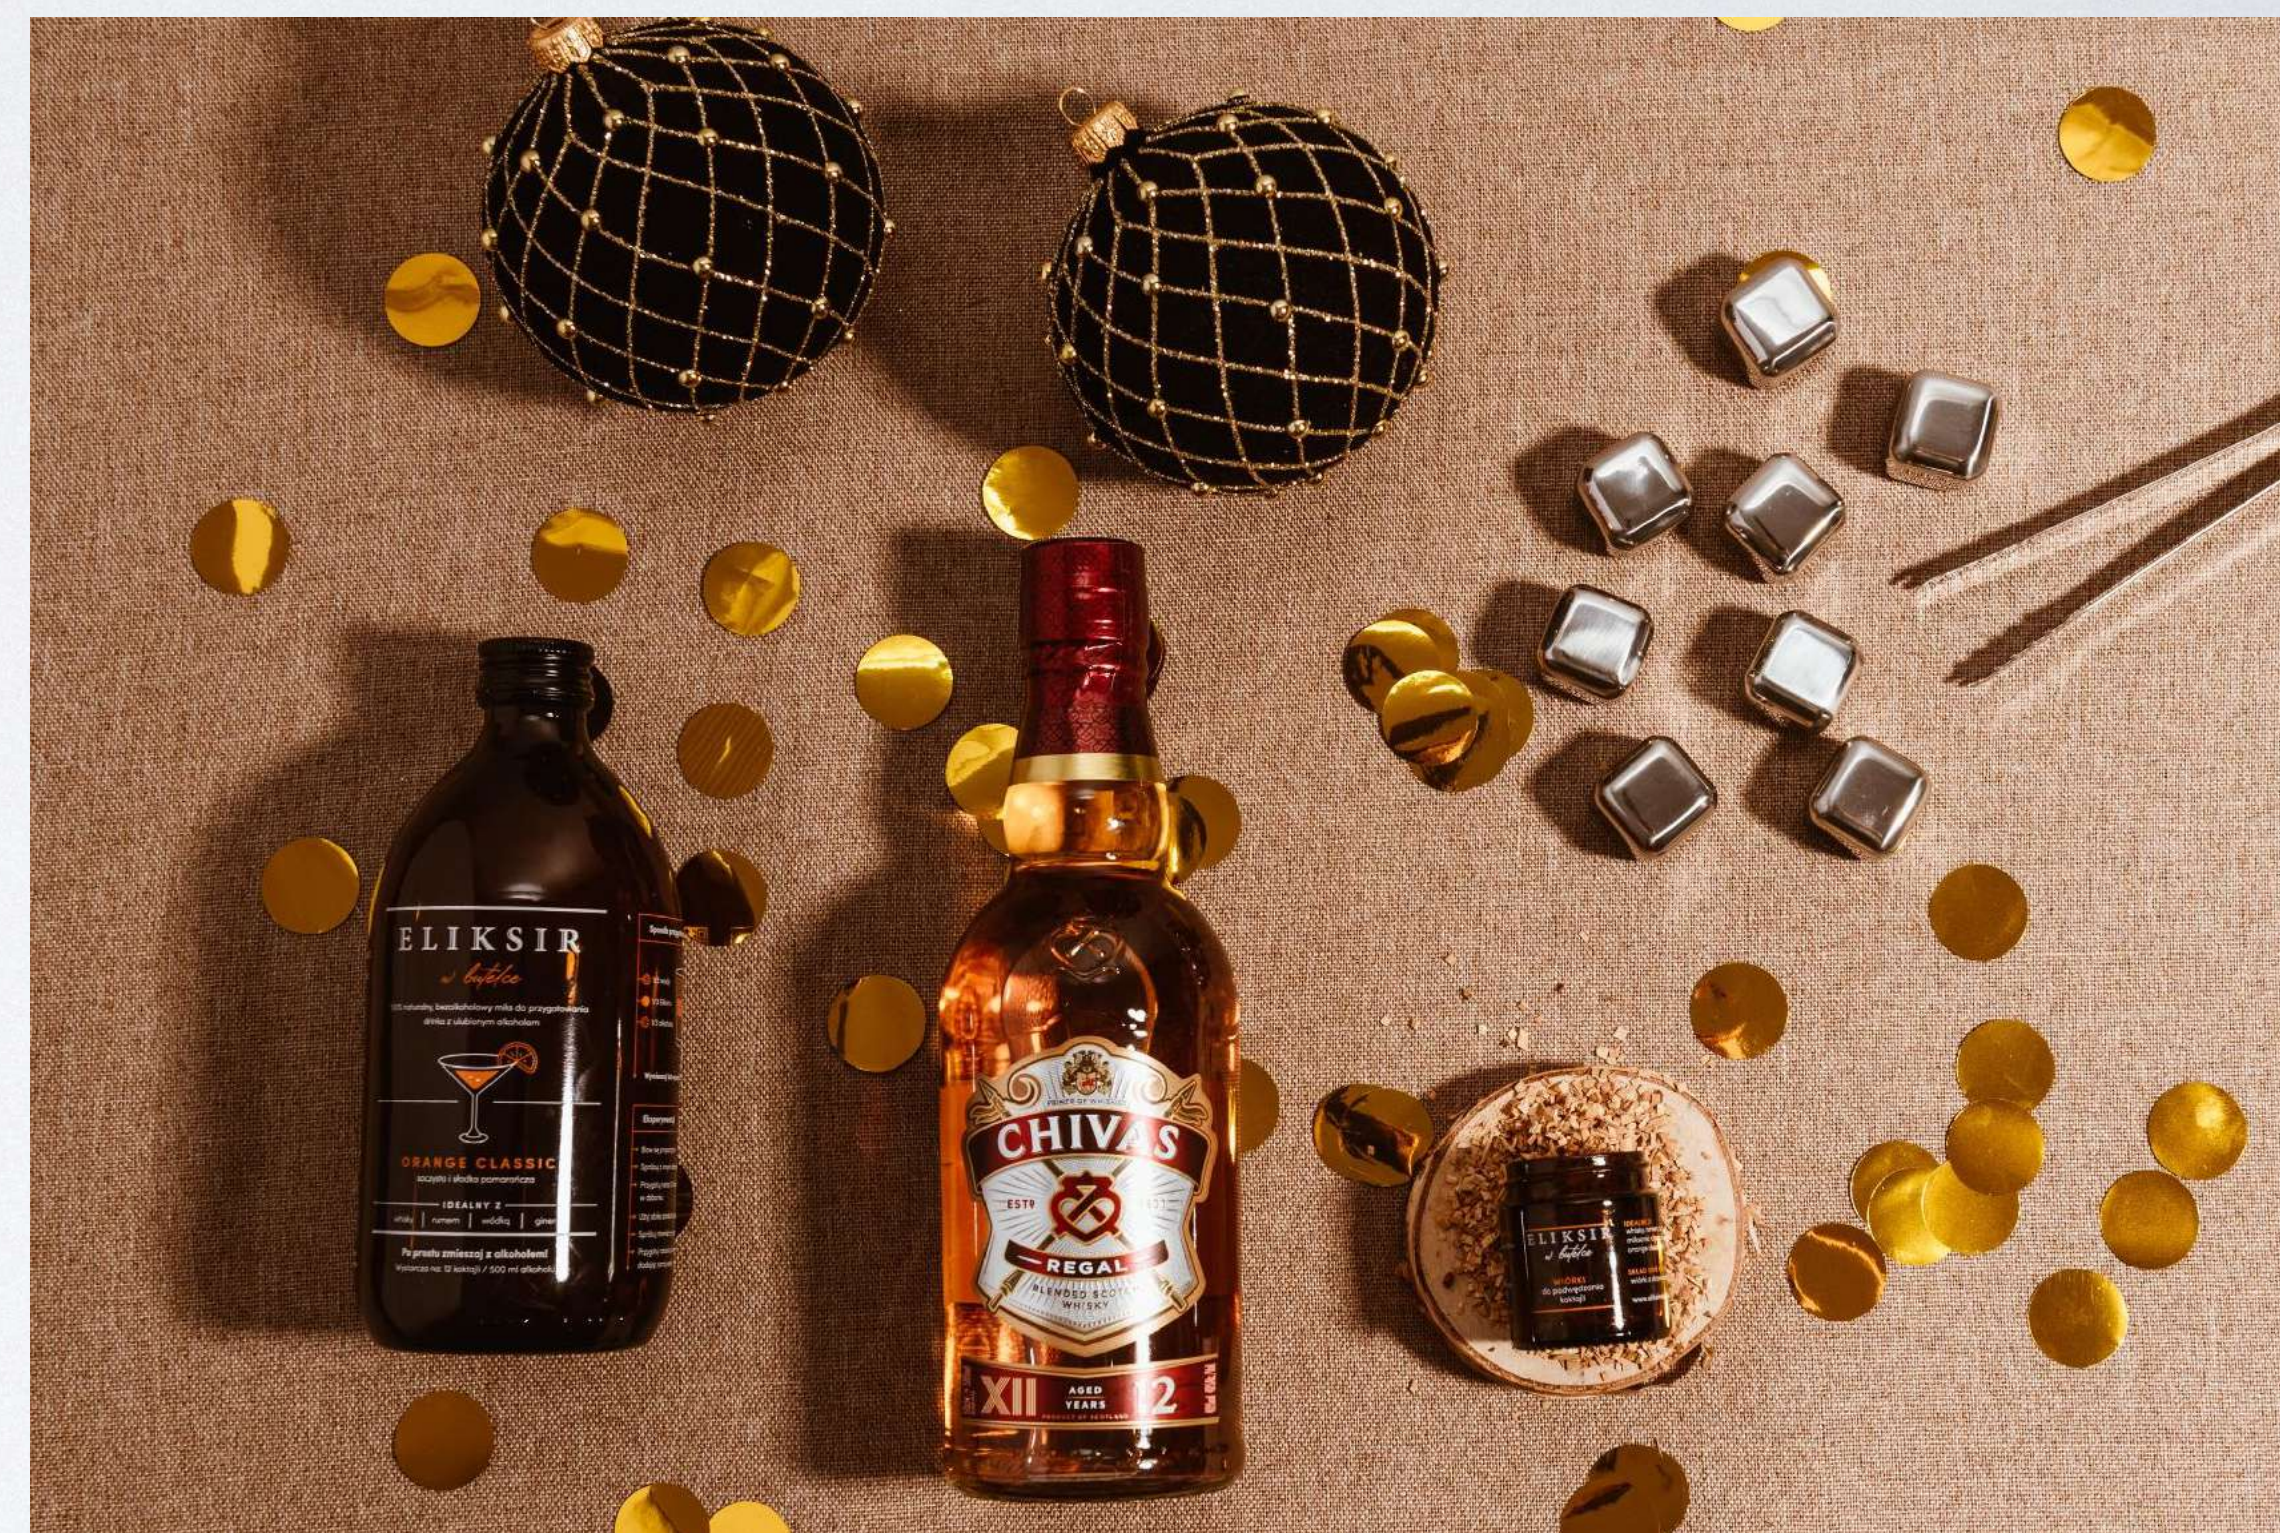

12 - PREZES

999 zł

WSZYSTKO, CZEGO POTRZEBUJE,
BY RZĄDZIĆ ŚWIATEM!

- **Waterman Hemisphere** - eleganckie pióro wieczne w kolorze czarnym
- **Eliksir w butelce** - miks do koktajli, idealny do whisky, wystarcza na 12 koktajli - butelka 500 ml
- **Chivas Regal 12** - butelka whisky 500 ml
- **Białko** - do przygotowania pianki na koktajlach - na 24 koktajle
- **Suszone owoce** - do dekorowania koktajli - na 12 koktajli
- **Praliny** - zestaw 4 wybornych, ręcznie robionych pralin - 40 g
- **Cygaro** - cygaro premium zamknięte w eleganckiej tubie, 1 szt.
- **Zapalniczka** do cygar Myon - precyzyjny płomień i elegancja