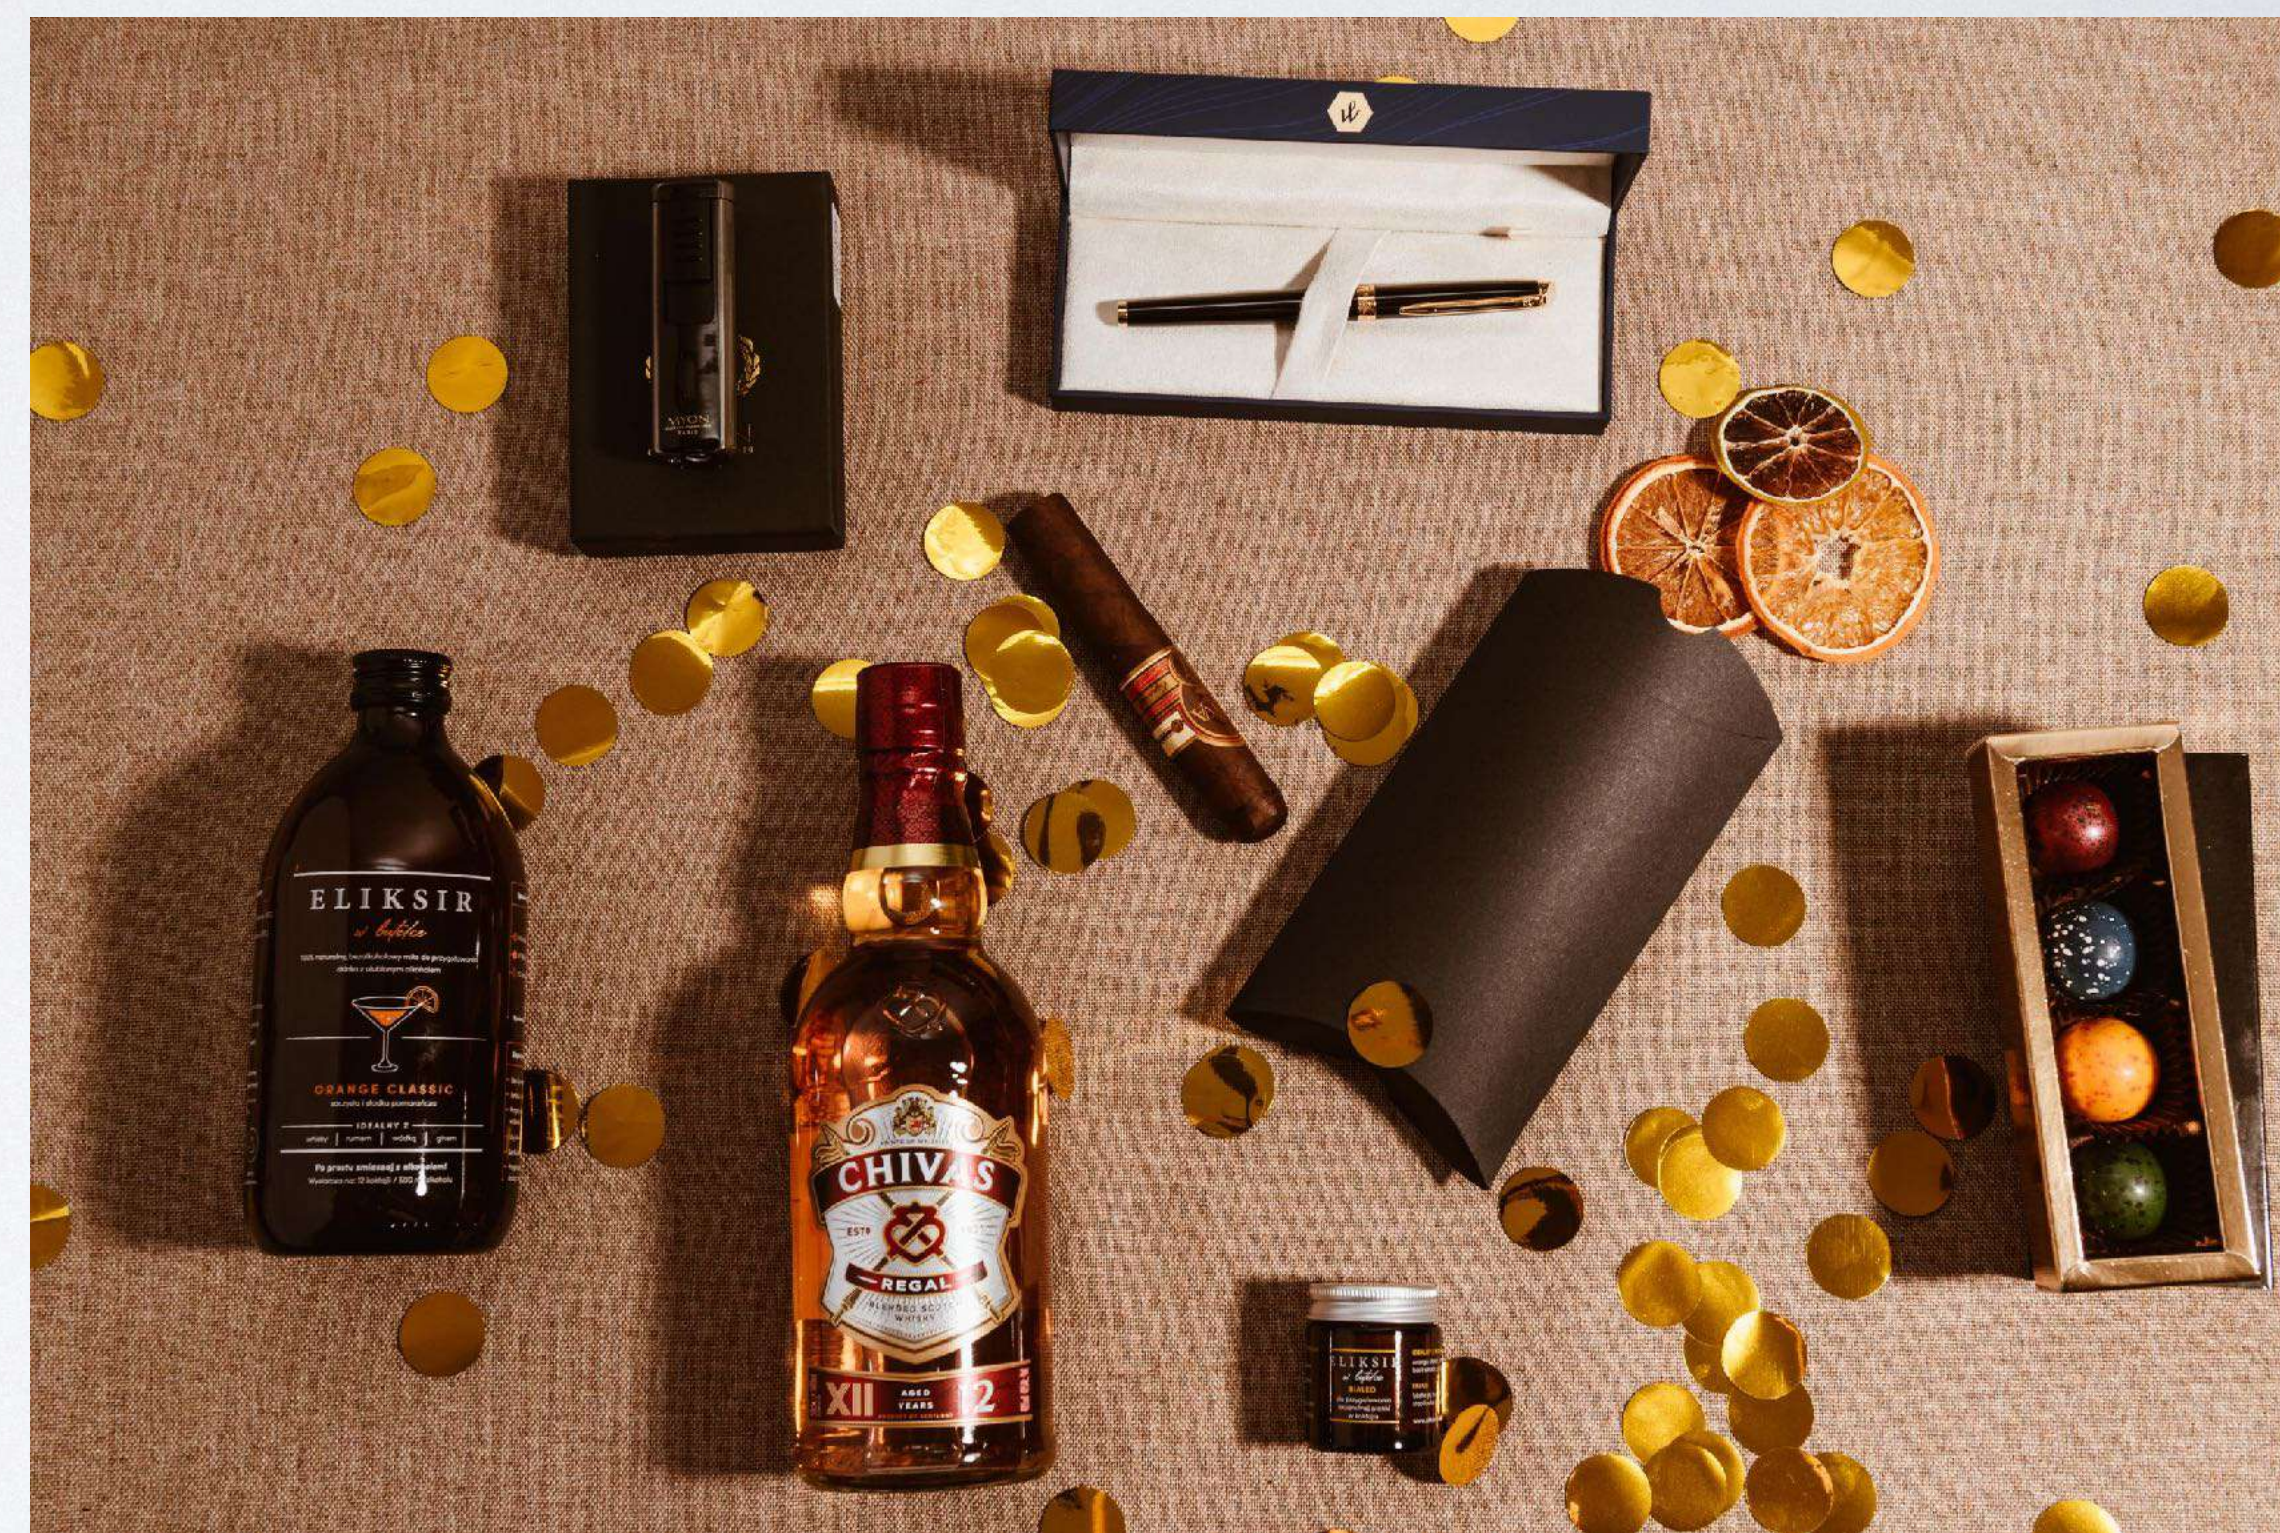

12 - PREZES

999 zł

WSZYSTKO, CZEGO POTRZEBUJE,
BY RZĄDZIĆ ŚWIATEM!

- **Waterman Hemisphere** - eleganckie pióro wieczne w kolorze czarnym
- **Eliksir w butelce** - miks do koktajli, idealny do whisky, wystarcza na 12 koktajli - butelka 500 ml
- **Chivas Regal 12** - butelka whisky 500 ml
- **Białko** - do przygotowania pianki na koktajlach - na 24 koktajle
- **Suszone owoce** - do dekorowania koktajli - na 12 koktajli
- **Praliny** - zestaw 4 wybornych, ręcznie robionych pralin - 40 g
- **Cygaro** - cygaro premium zamknięte w eleganckiej tubie, 1 szt.
- **Zapalniczka** do cygar Myon - precyzyjny płomień i elegancja