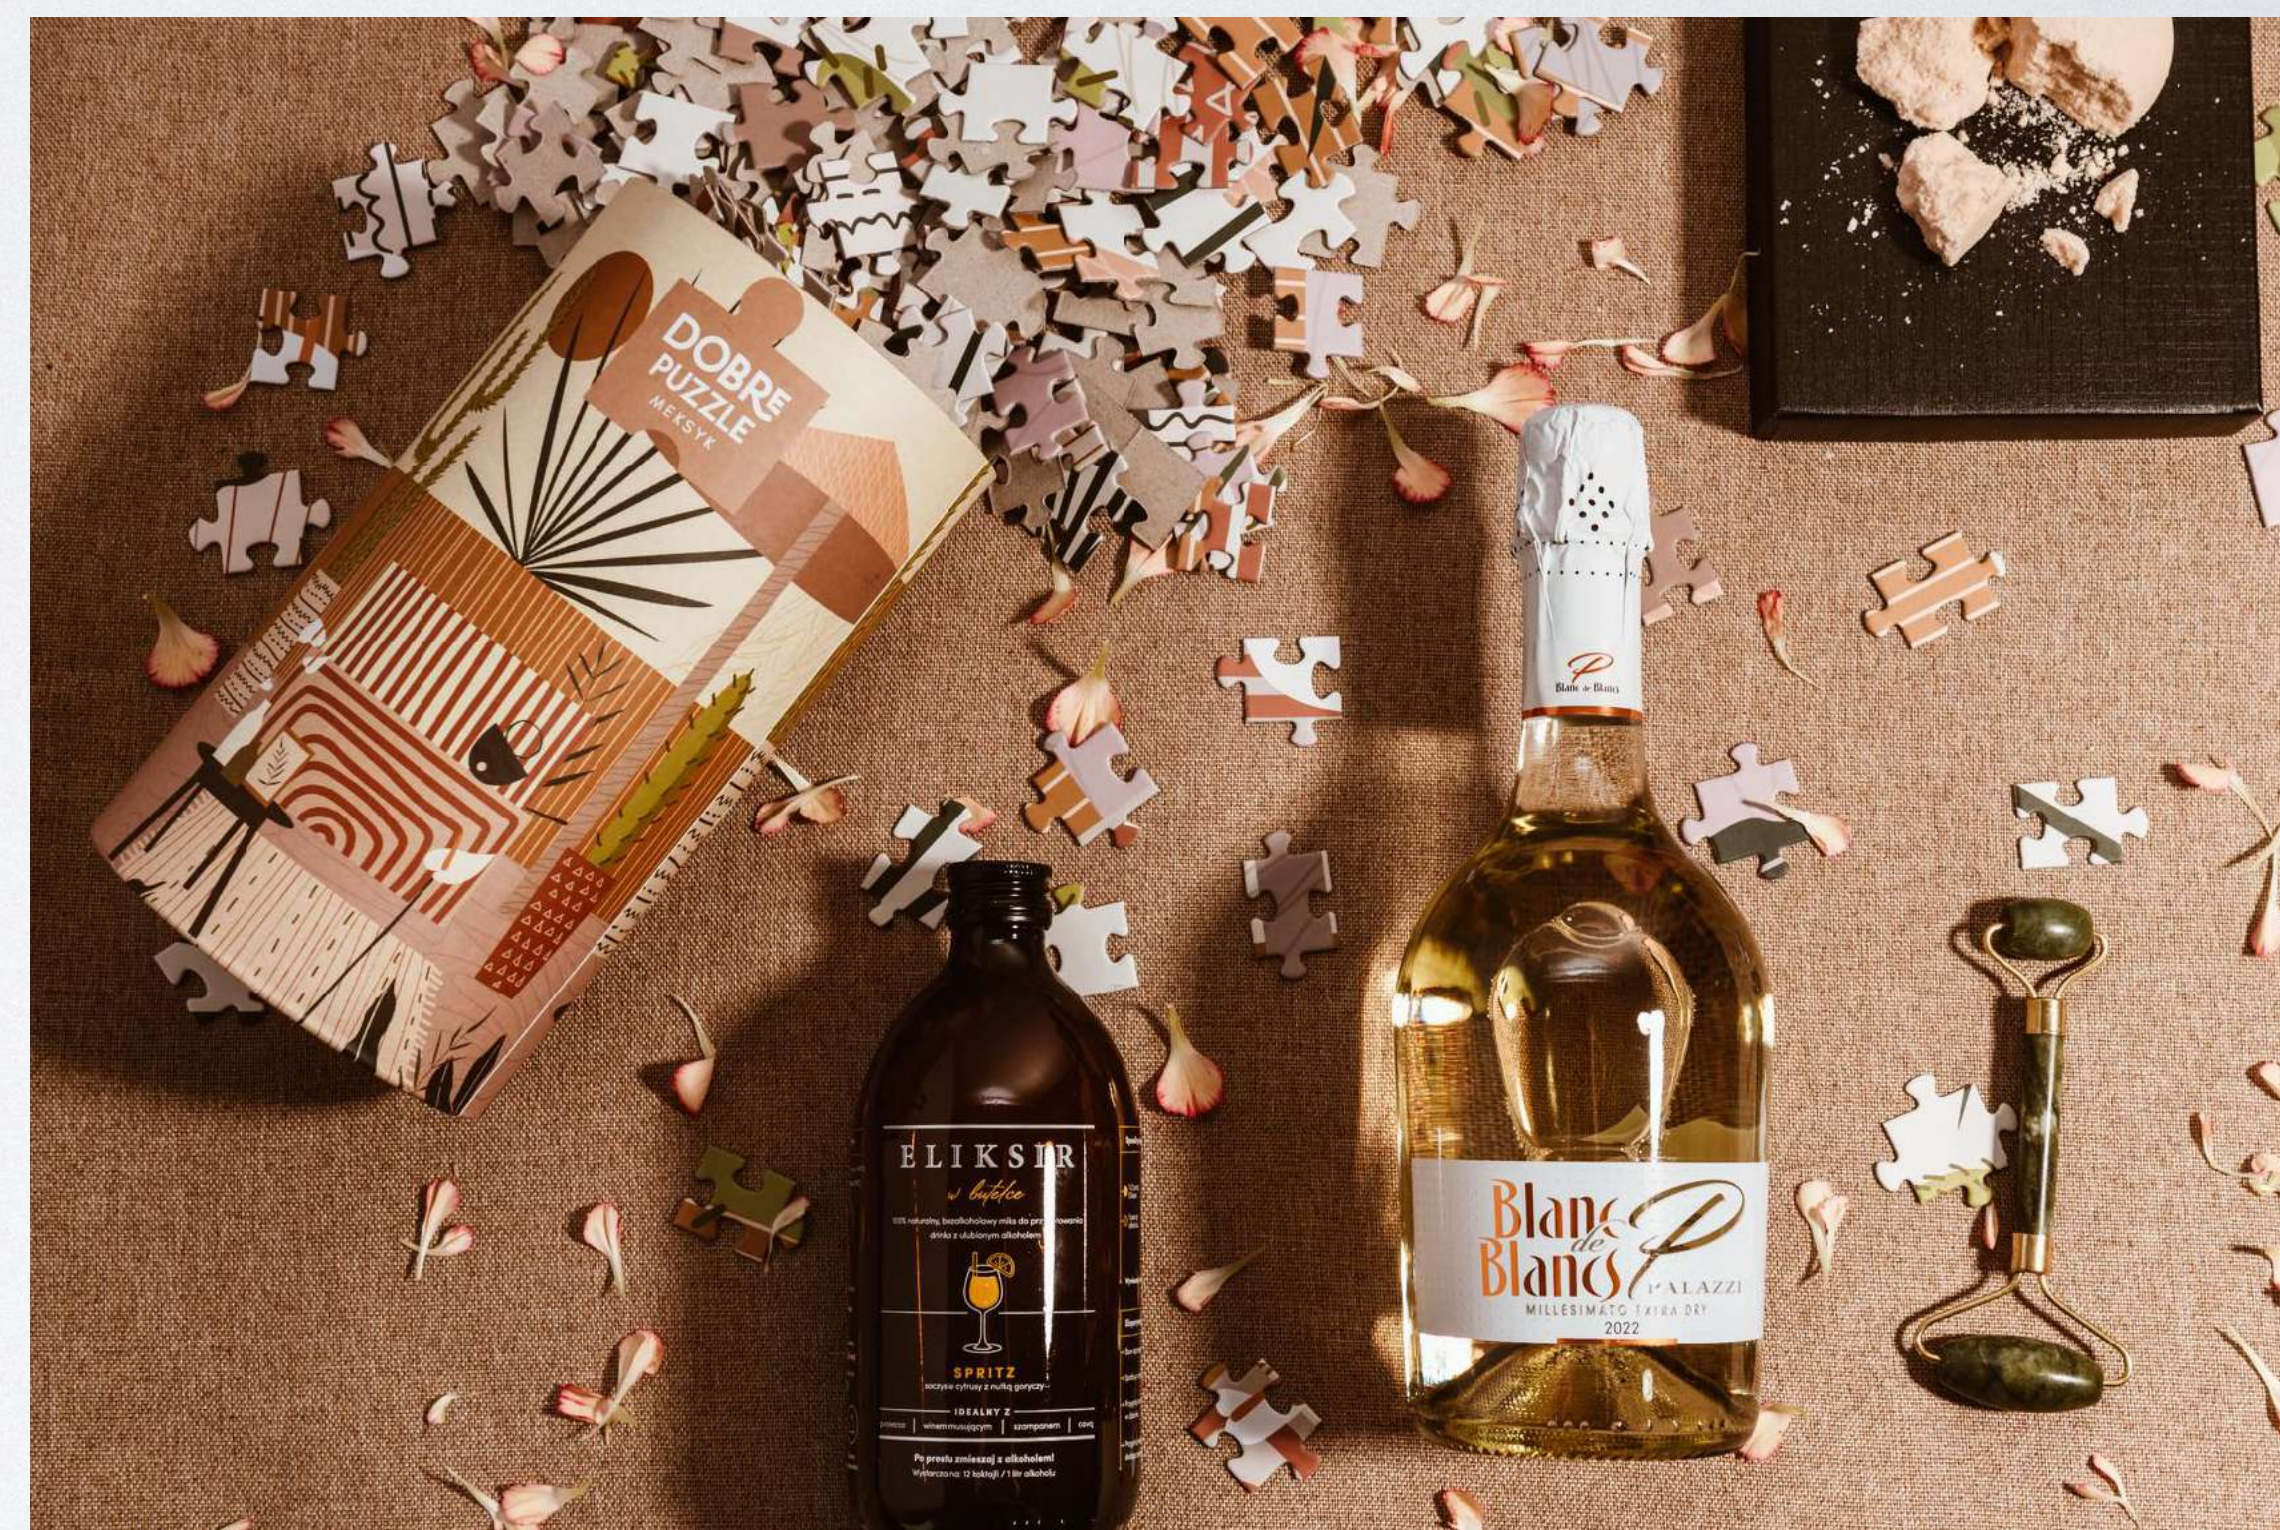

#8 - RELAX

199 zł

ZATRZYMAJ SIĘ, WYCISZ,
ZRELAKSUJ

- **Eliksir w butelce** - miks do koktajli, idealny do bąbelków, wystarcza na 12 koktajli - butelka 500 ml
- **Białe wino** musujące - butelka 750 ml
- **Kula do kąpieli 4 szpaki** - odprężająca, zimowa o słodkim, korzennym zapachu - 55 g
- **Puzzle w tubie** – piękna ilustracja, w oryginalnym opakowaniu, 500 elementów
- **Masażer** do twarzy, szyi i dekoltu, naturalny, dwustronny jodeitowy roller