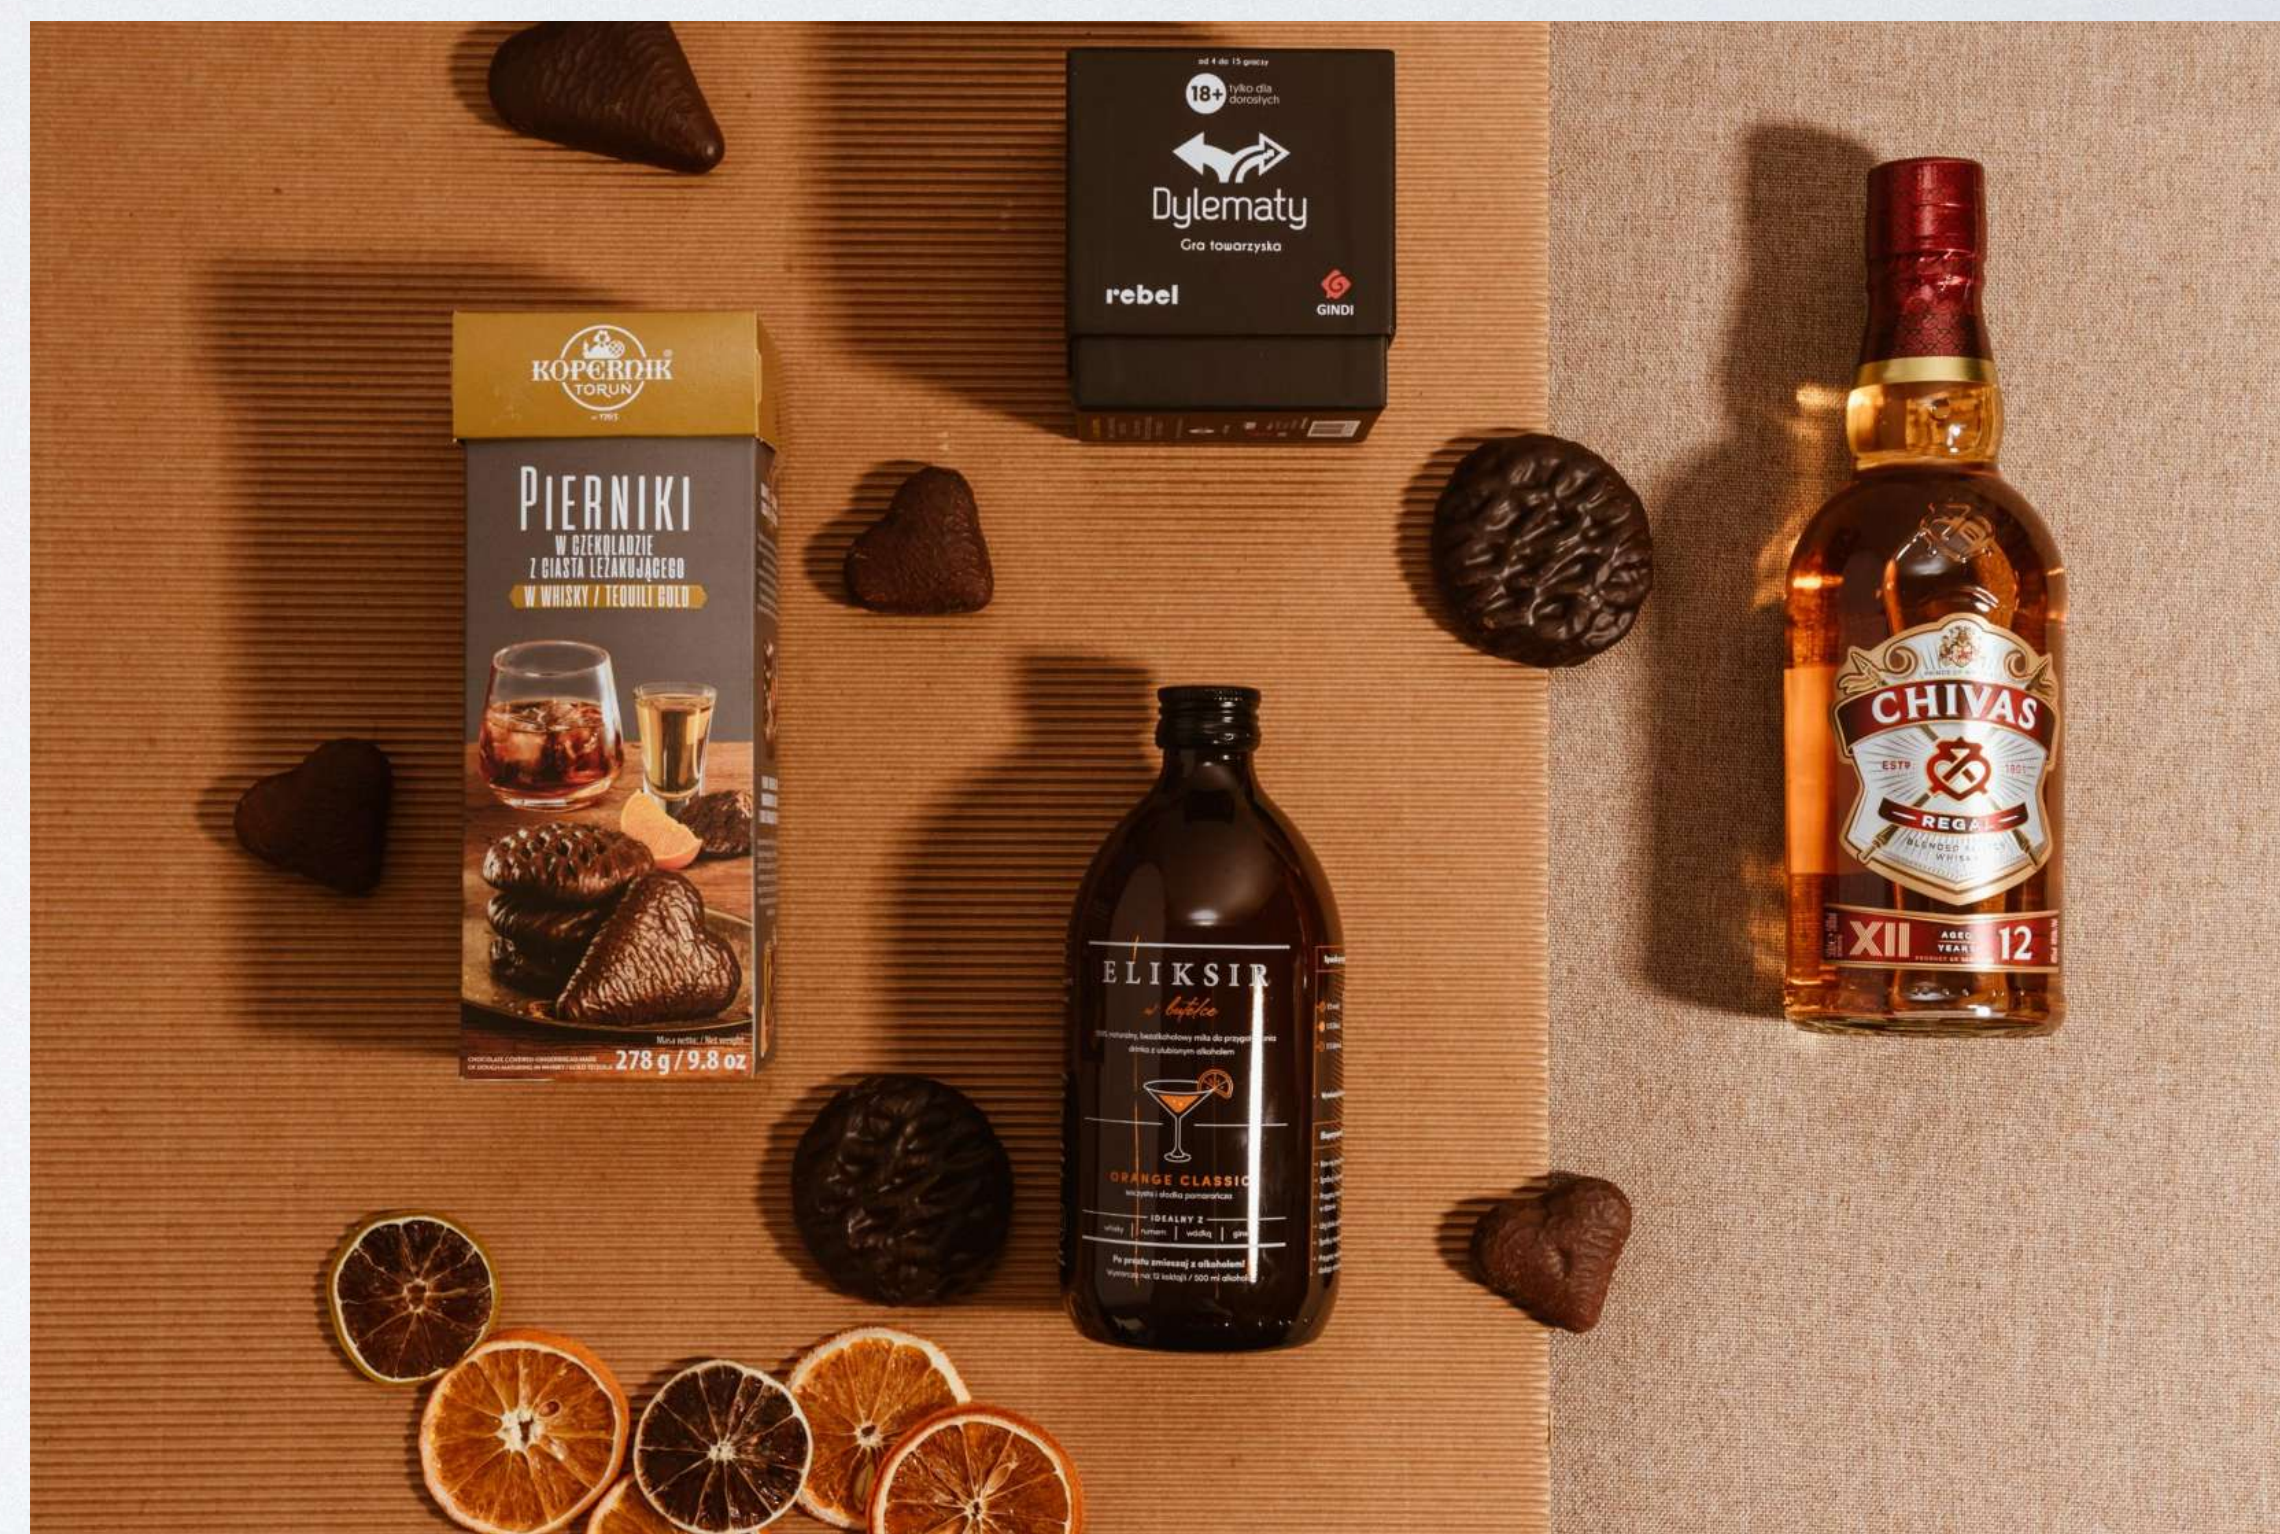

ZATRZYMAJ SIĘ, WYCISZ,
ZRELAKSUJ

#7 - RELAX

119 zł

ZATRZYMAJ SIĘ, WYCISZ,
ZRELAKSUJ

- **SEN** – wciągająca gra towarzyska, wyróżniona przez stowarzyszenie Mensa!
- Ciepłutkie zimowe **skarpety**, rozmiary: 36-41 lub 42-46
- **Kula do kąpieli 4 szpaki** - odprężająca, zimowa o słodkim, korzennym zapachu - 55 g
- **Konfitura** wiśniowa pełna całych owoców wiśni z rodzinnego sadu Cherry Tree - 235 g

#8 - RELAX

199 zł

ZATRZYMAJ SIĘ, WYCISZ,
ZRELAKSUJ

- **Eliksir w butelce** - miks do koktajli, idealny do bąbelków, wystarcza na 12 koktajli - butelka 500 ml
- **Białe wino** musujące - butelka 750 ml
- **Kula do kąpieli 4 szpaki** - odprężająca, zimowa o słodkim, korzennym zapachu - 55 g
- **Puzzle w tubie** – piękna ilustracja, w oryginalnym opakowaniu, 500 elementów
- **Masażer** do twarzy, szyi i dekoltu, naturalny, dwustronny jodeitowy roller

#9 - DLA NIEGO

229 zł

DLA LUBIĄCYCH
WYZWANIA

- **Eliksir w butelce** - miks do koktajli, idealny do whisky, wystarcza na 12 koktajli - butelka 500 ml
- **Chivas Regal 12** - butelka whisky 500 ml
- **Pierniki** toruńskie, z ciasta leżakującego w whisky - 278 g
- **Dylematy** - strategiczna gra towarzyska