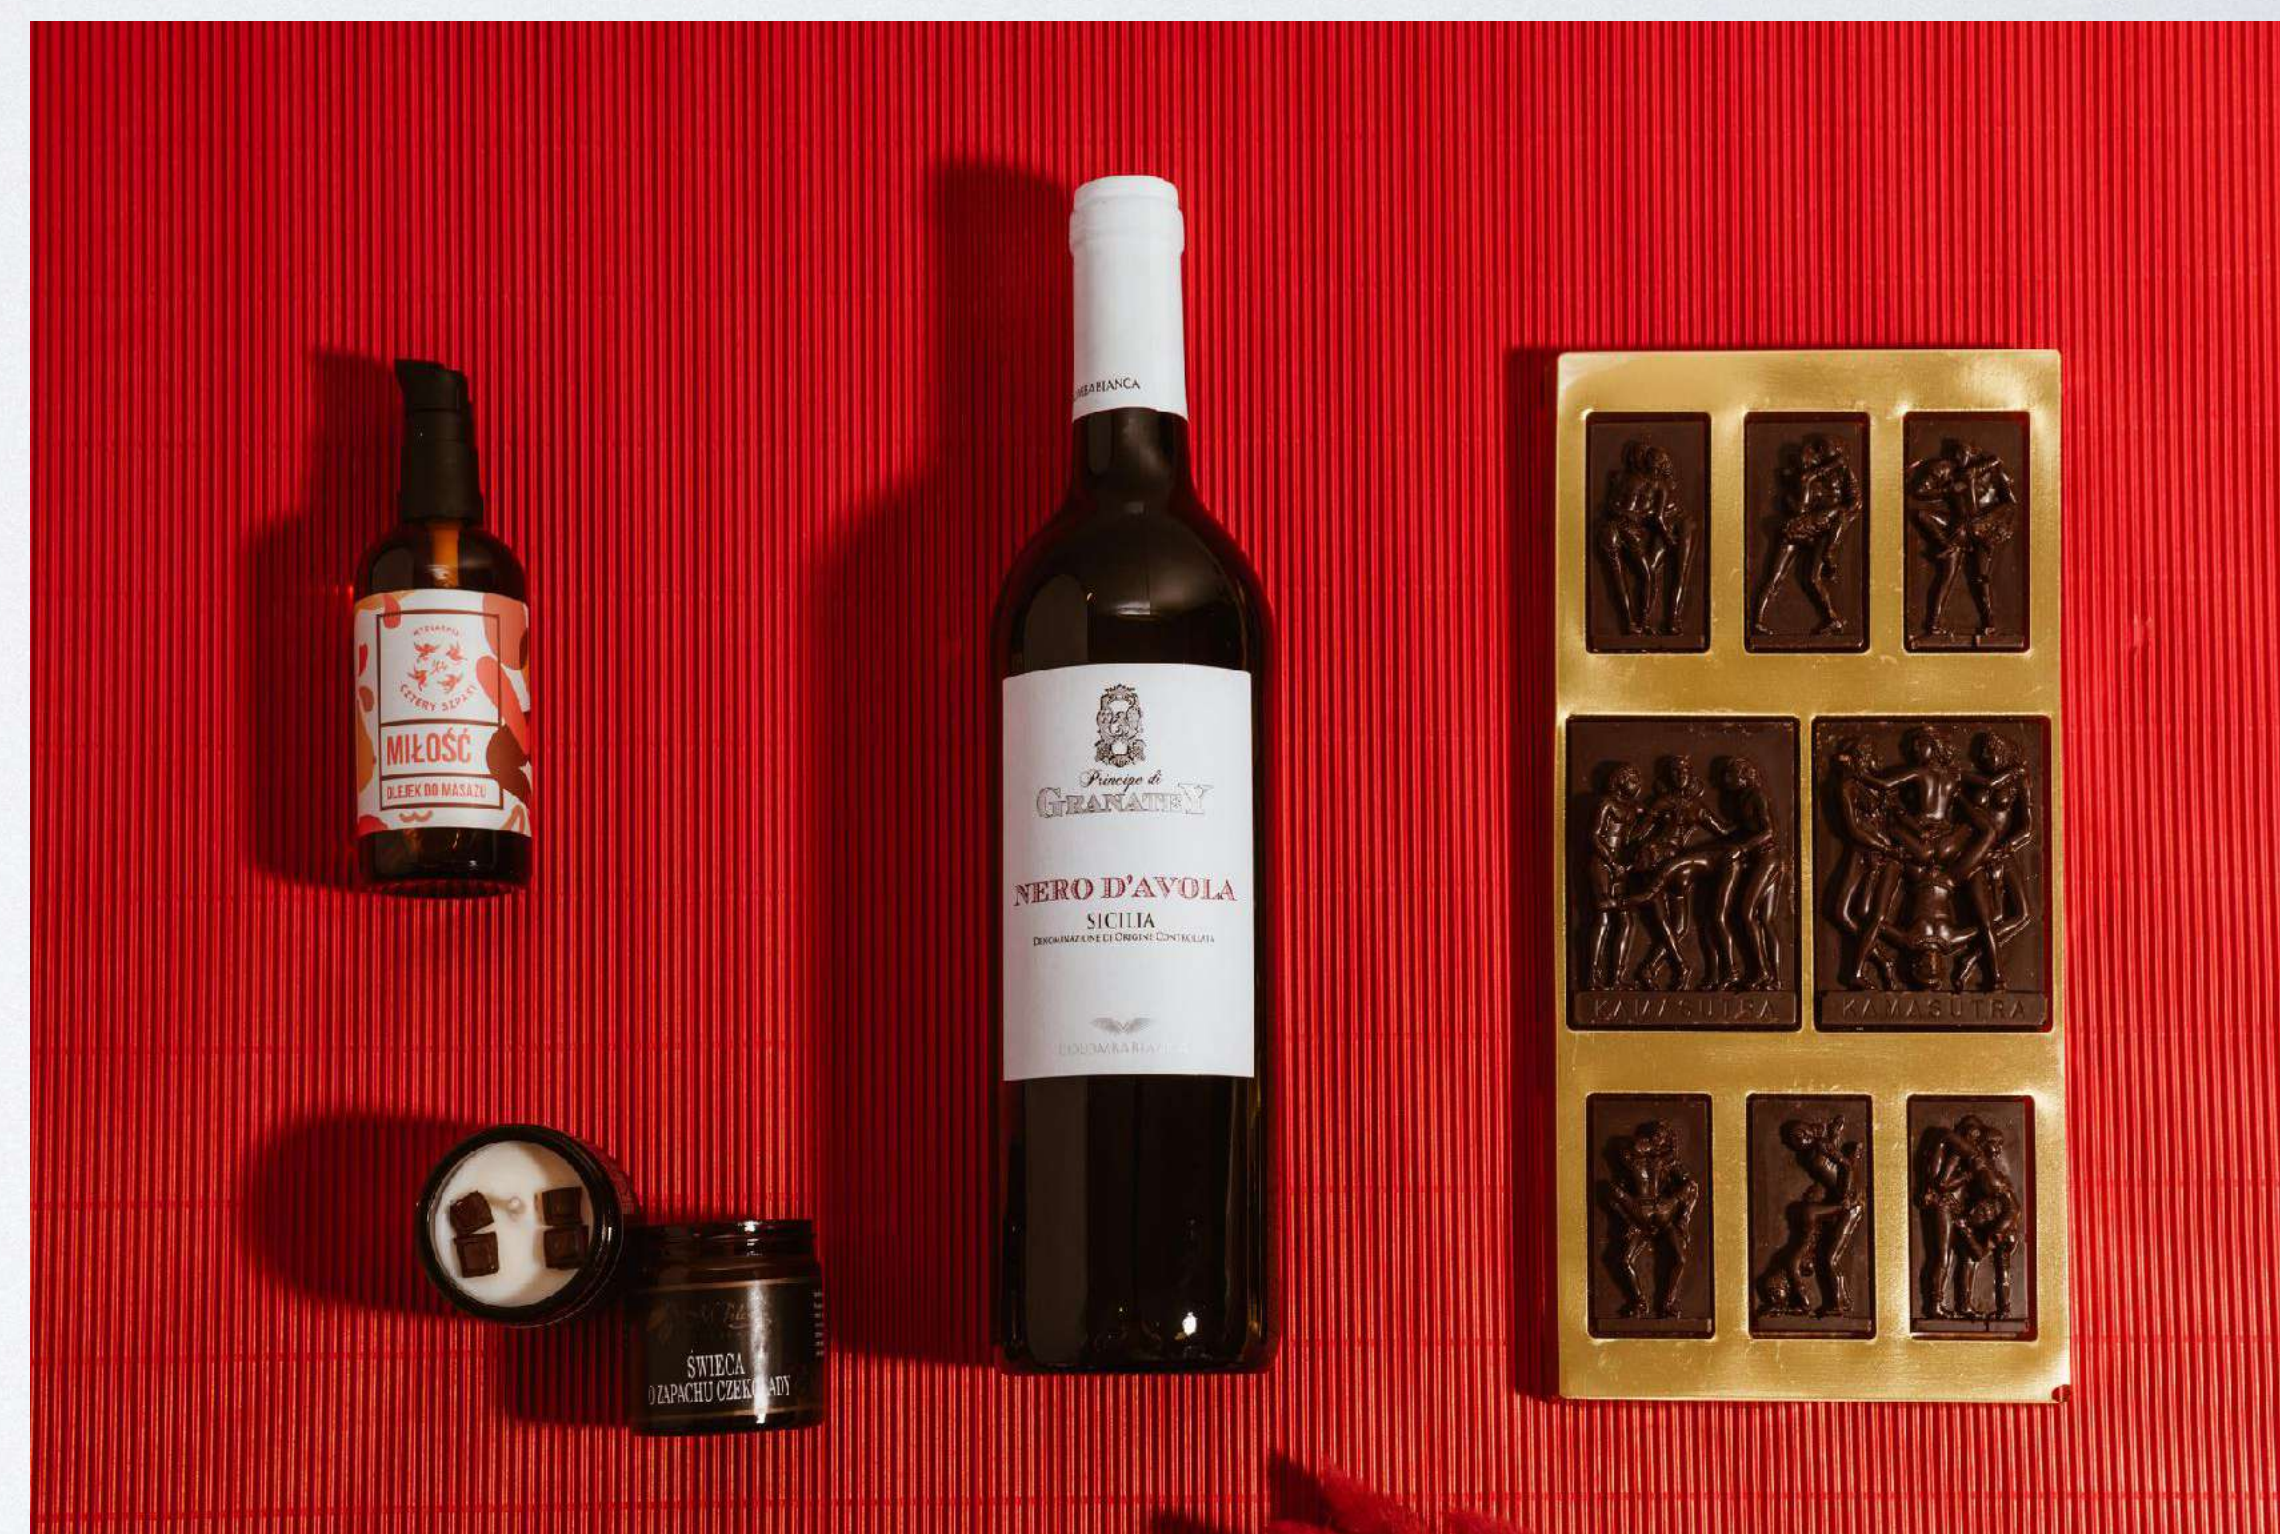

ODKRYJ MAGIĘ KOKTAJLI!

#23 - KOKTAJLOVE

339 zł

ODKRYJ MAGIĘ KOKTAJLI!

- **Eliksir w butelce** - miks do koktajli, idealny do whisky, wystarcza na 12 koktajli - butelka 500 ml
- **Chivas Regal 12** - butelka whisky 500 ml
- **Pierniki** - toruńskie, klasyczne - 150 g
- **Zestaw barmański** - do przygotowania koktajli, 11 elementów

#24 - KOKTAJLOVE

339 zł

ODKRYJ MAGIĘ KOKTAJLI!

- **Eliksir w butelce** - 3 miksery do koktajli o różnych smakach i do różnych alkoholi - 1 butelka 500 ml wystarcza na 12 koktajli.
- **Chivas Regal 12** - butelka whisky 500 ml
- **Zestaw barmański** do przygotowania idealnych koktajli, 6 elementów w kolorze miedzianym

#25 - ZMYSŁOWY

169 zł

WYBIERZ SIĘ W PODRÓŻ
PEŁNĄ AFRODYZJAKÓW!

- **Czekoladki Kamasutra** – ręcznie robione z gorzkiej czekolady - 175 g
- **Olejek do masażu „Miłość”** - naturalny olejek do masażu i pielęgnacji - 100 ml
- **Czerwone wino** - butelka - 750 ml
- **Świeca sojowa** z dodatkiem belgijskiej czekolady - 60 ml